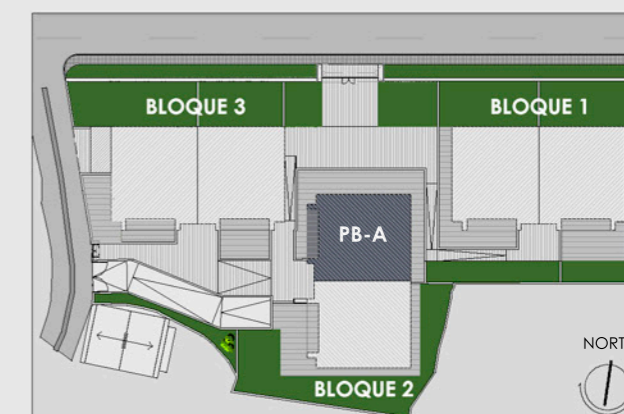

RESIDENCIAL  
ES PLETIEUS

**BLOQUE 2 BAJO A**  
Planta Baja 4 DORMITORIOS  
Superficie construida  
con Zona Común 144.48 m<sup>2</sup>

SUPERFICIE ÚTIL CERRADA 105.83 m<sup>2</sup>  
TERRAZA 1 91.45 m<sup>2</sup>  
SUPERFICIE ÚTIL TOTAL 197.28 m<sup>2</sup>

Plano orientativo, tanto parte gráfica como los datos referidos a su superficie, según proyecto básico. No vinculante ni contractual, pudiendo sufrir modificaciones por requerimientos técnicos o administrativos hasta la obtención de la licencia de primera ocupación. Igualmente, tanto las texturas como el amueblamiento son orientativos.